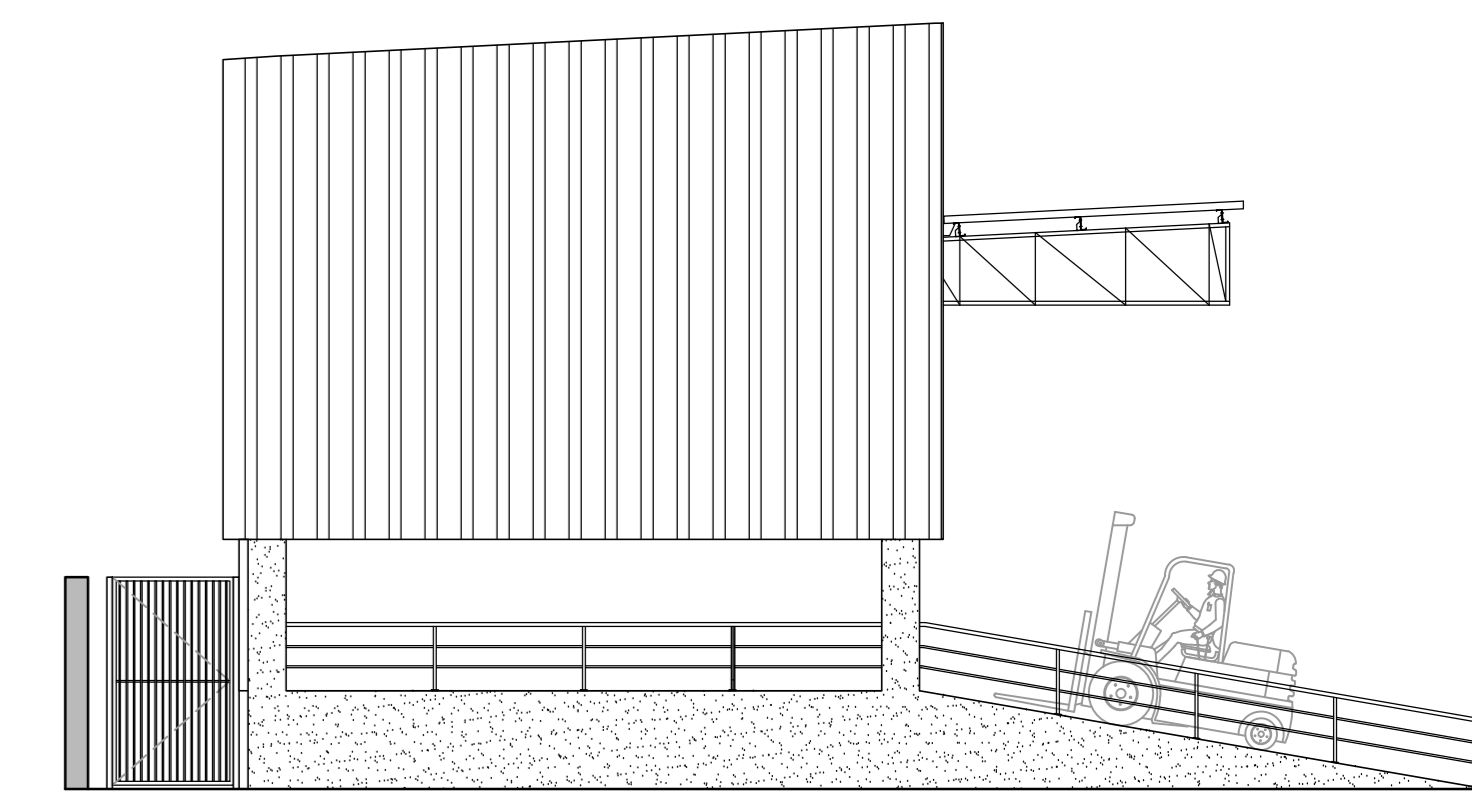

PLANTA DE COBERTURA
ESCALA 1:125

PLANTA INFRAESTRUTURA
ESCALA 1:125

PLANTA ELÉTRICA
ESCALA 1:125

CORTE AA
ESCALA 1:100

ELEVAÇÃO 01
ESCALA 1:100

REV.	DATA	DESCRIÇÃO	RESP.
01	08.06.15	EMISSÃO INICIAL	

SUPERVISOR:
EMPRESAMENTO - OBRA
CEAGESP - SP
Av. Dr. Gastão Vidigal, 1946-Vila Leopoldina-São Paulo/SP

ASSUNTO
PLATAFORMA DE DESCARGA
ANTE PROJETO
ESTRUTURA

LOCAL DO ARQUIVO: N° - FOLHA: ASSUNTO: N° REV.
CEAGESP | -ARQ-PE-003 | -R00

CAMPOS RELATIVOS AO ESCRITÓRIO DO PROJETISTA RESPONSÁVEL
PROJETO: N°: CEAGESP | DATA: 08.06.15 | ESCALA: IND.
COORDENADOR: EQUIPE