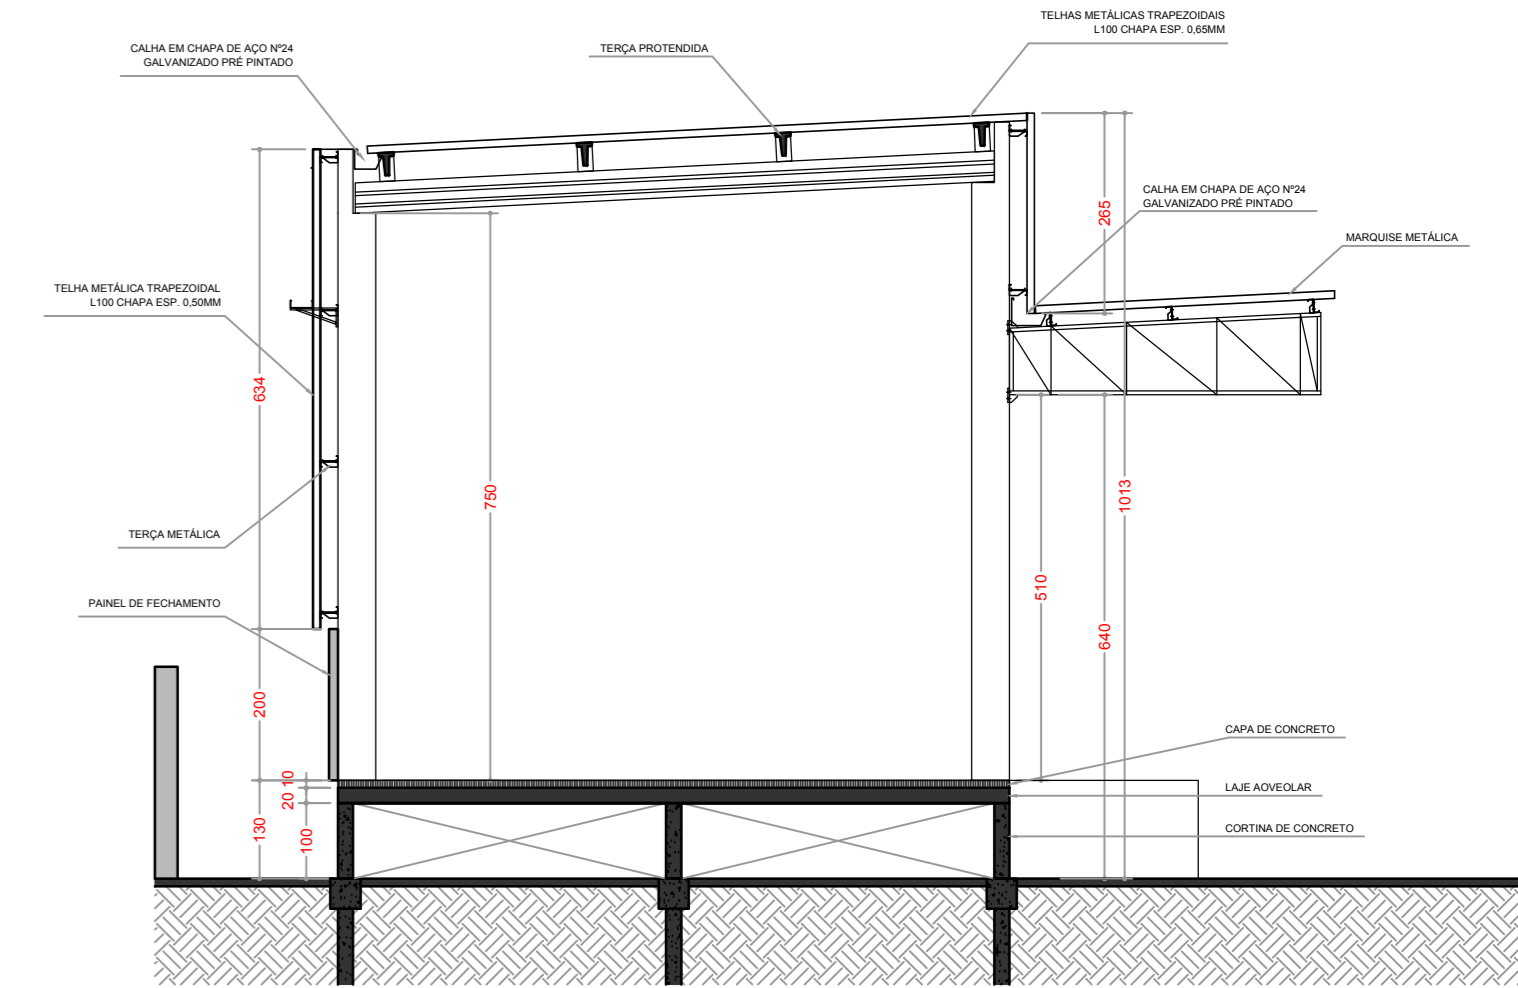

PLANTA DE COBERTURA
ESCALA 1:125

PLANTA INFRAESTRUTURA
ESCALA 1:125

PLANTA ELÉTRICA
ESCALA 1:125

CORTE AA
ESCALA 1:100

ELEVAÇÃO 01
ESCALA 1:100

REV.	DATA	DESCRIÇÃO	RESP.
01	08.06.15	EMISSÃO INICIAL	

SUPERVISOR:
EMPRESAMENTO - OBRA
CEAGESP - SP
Av. Dr. Gastão Vidigal, 1946-Vila Leopoldina-São Paulo/SP