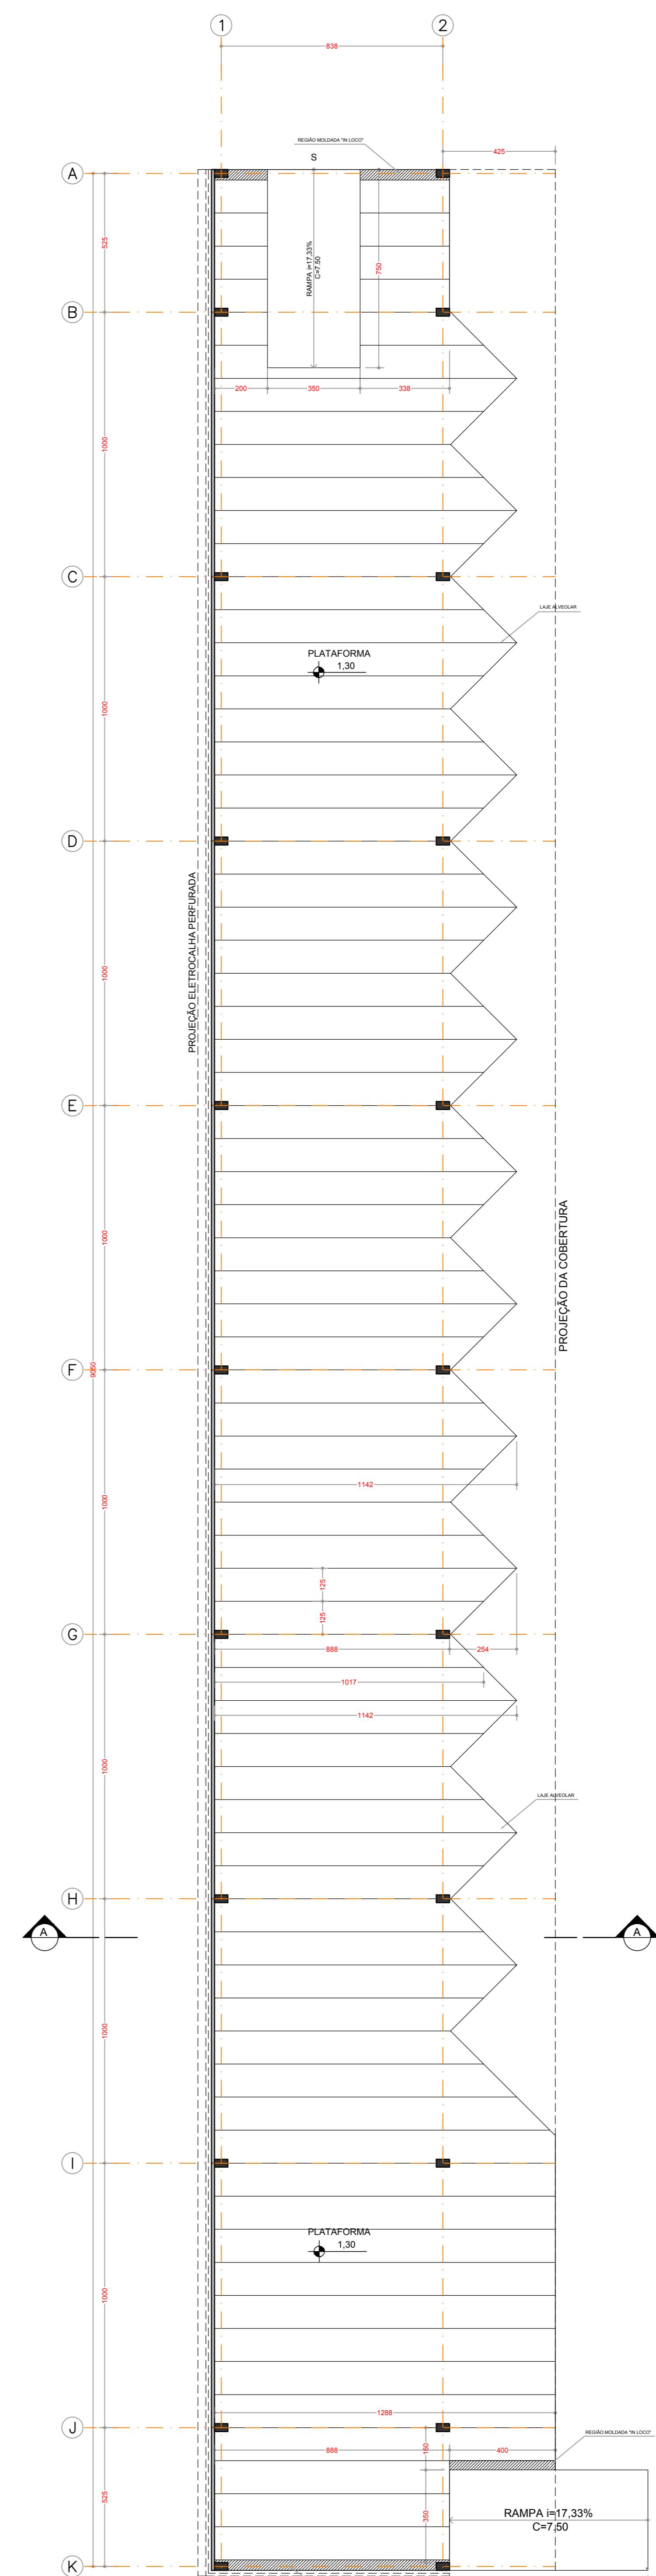

PLANTA DE COBERTURA
ESCALA 1:125

PLANTA INFRAESTRUTURA
ESCALA 1:125

PLANTA ELÉTRICA
ESCALA 1:125

CORTE AA
ESCALA 1:100

ELEVAÇÃO 01
ESCALA 1:100

REV.	DATA	DESCRIÇÃO	RESP.
01	08.06.15	EMISSÃO INICIAL	

SUPERVISOR:
EMPRESAMENTO - OBRA
CEAGESP - SP
Av. Dr. Gastão Vidigal, 1946-Vila Leopoldina-São Paulo/SP

ASSUNTO
PLATAFORMA DE DESCARGA
ANTE PROJETO
ESTRUTURA

LOCAL DO ARQUIVO: N° - FOLHA: ASSUNTO: N° REV.
CEAGESP | -ARQ-PE-003 | -R00

CAMPOS RELATIVOS AO ESCRITÓRIO DO PROJETISTA RESPONSÁVEL
PROJETO: N°: CEAGESP | DATA: 08.06.15 | ESCALA: IND.
COORDENADOR: EQUIPE