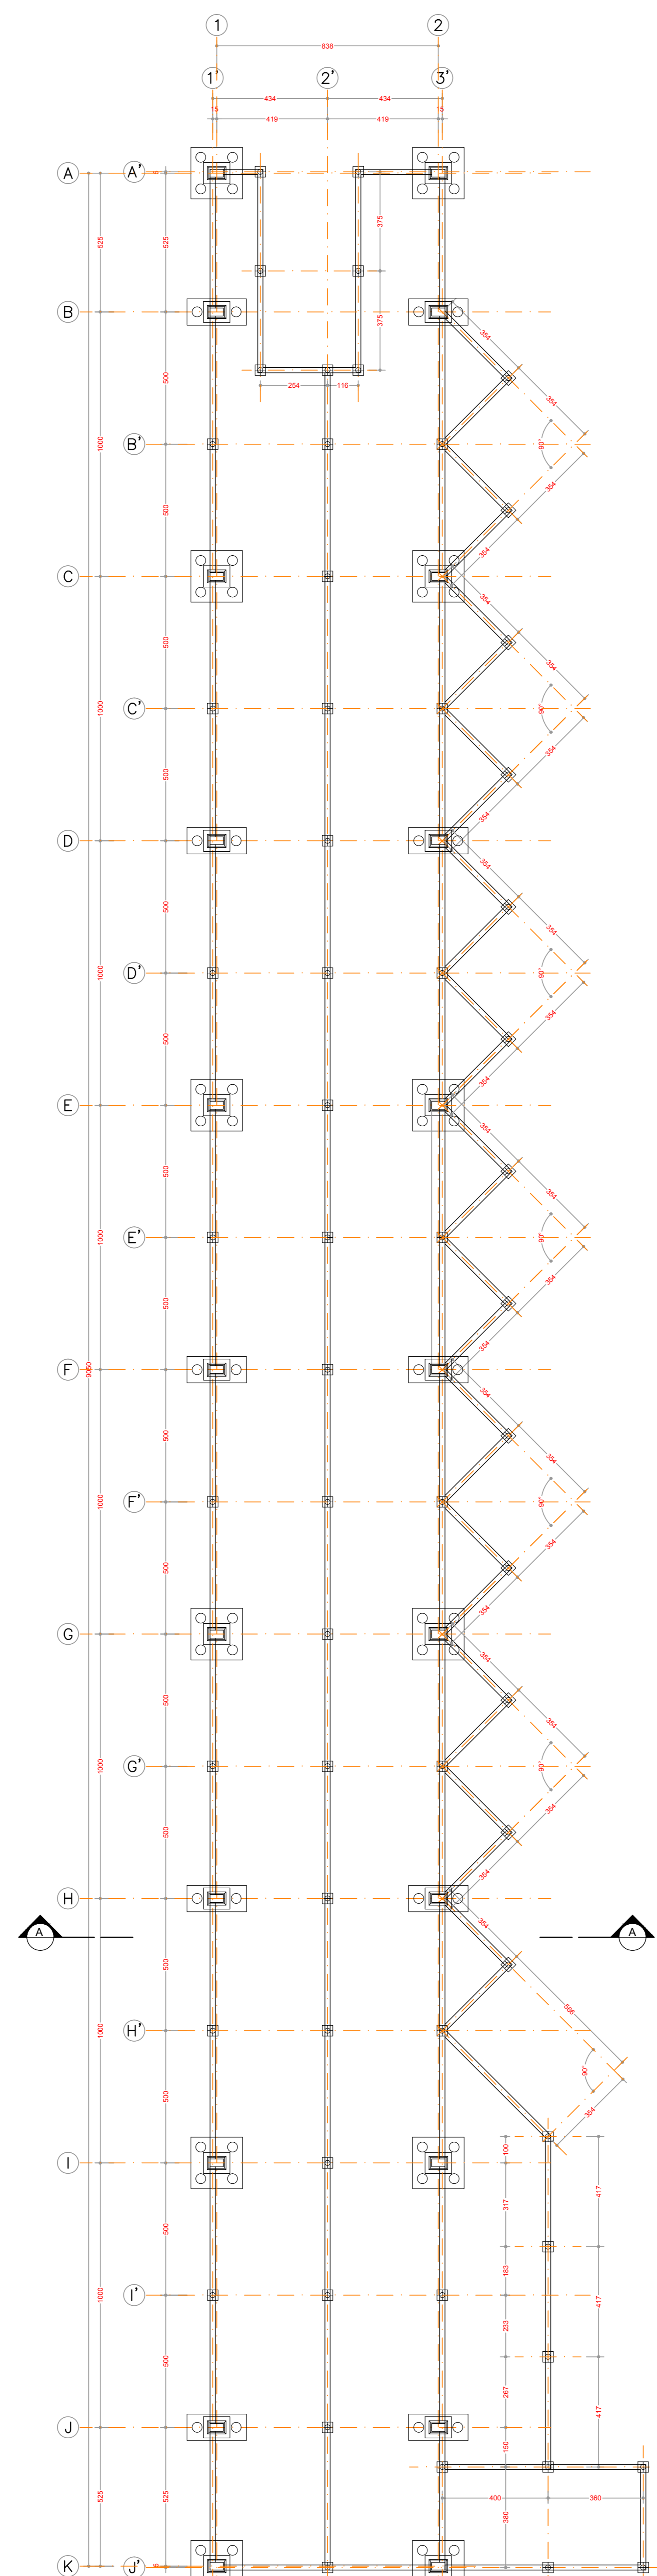

PLANTA DE COBERTURA
ESCALA 1:125

PLANTA INFRAESTRUTURA
ESCALA 1:125

PLANTA ELÉTRICA
ESCALA 1:125

CORTE AA
ESCALA 1:100

ELEVAÇÃO 01
ESCALA 1:100

REV.	DATA	DESCRIÇÃO	RESP.
01	08.06.15	EMISSÃO INICIAL	

SUPERVISOR:
EMPRESAMENTO - OBRA
CEAGESP - SP
Av. Dr. Gastão Vidigal, 1946-Vila Leopoldina-São Paulo/SP

ASSUNTO
PLATAFORMA DE DESCARGA
ANTE PROJETO
ESTRUTURA

LOCAL DO ARQUIVO: N° - FOLHA: ASSUNTO: N° REV.
CEAGESP | -ARQ-PE-003 | -R00

CAMPOS RELATIVOS AO ESCRITÓRIO DO PROJETISTA RESPONSÁVEL
PROJETO: N°: CEAGESP | DATA: 08.06.15 | ESCALA: IND.
COORDENADOR: EQUIPE