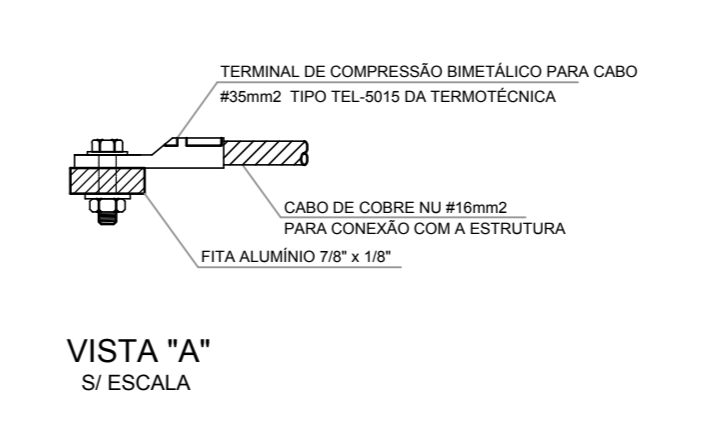

PLANTA COBERTURA - PARA RAIOS
ESCALA 1:25

PLANTA PLATAFORMA - PARA RAIOS
ESCALA 1:25

REV.	DATA	EMISSÃO INICIAL	DESCRÇÃO	RESP.

SUPERVISOR:
EMPRESAMENTO - OBRA
CEAGESP - SP
Av. Dr. Gastão Vidigal, 1946-Vila Leopoldina-São Paulo/SP
ASSUNTO
PLATAFORMA DE DESCARGA
ANTE PROJETO
SIST. PROTEÇÃO CONTRA DESCARGAS ATMOSFÉRICAS
NOME DO ARQUIVO
CÓDIGO OBRA
CEAGESP - ARQ-PE-007
Nº FOLHA
ASSUNTO
Nº REV.
PROJETA