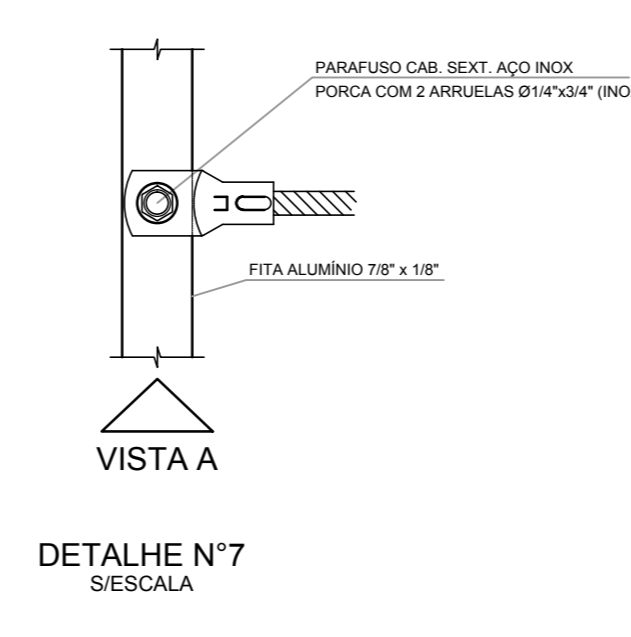

PLANTA COBERTURA - PARA RAIOS
ESCALA 1:25

PLANTA PLATAFORMA - PARA RAIOS
ESCALA 1:25

REV.	DATA	EMISSÃO INICIAL	DESCRÇÃO	RESP.

SUPERVISOR:
EMPRESAMENTO - OBRA
CEAGESP - SP
Av. Dr. Gastão Vidigal, 1946-Vila Leopoldina-São Paulo/SP
ASSUNTO
PLATAFORMA DE DESCARGA
ANTE PROJETO
SIST. PROTEÇÃO CONTRA DESCARGAS ATMOSFÉRICAS
NOME DO ARQUIVO
CÓDIGO OBRA
CEAGESP - ARQ-PE-007
Nº FOLHA
ASSUNTO
Nº REV.
PROJETA