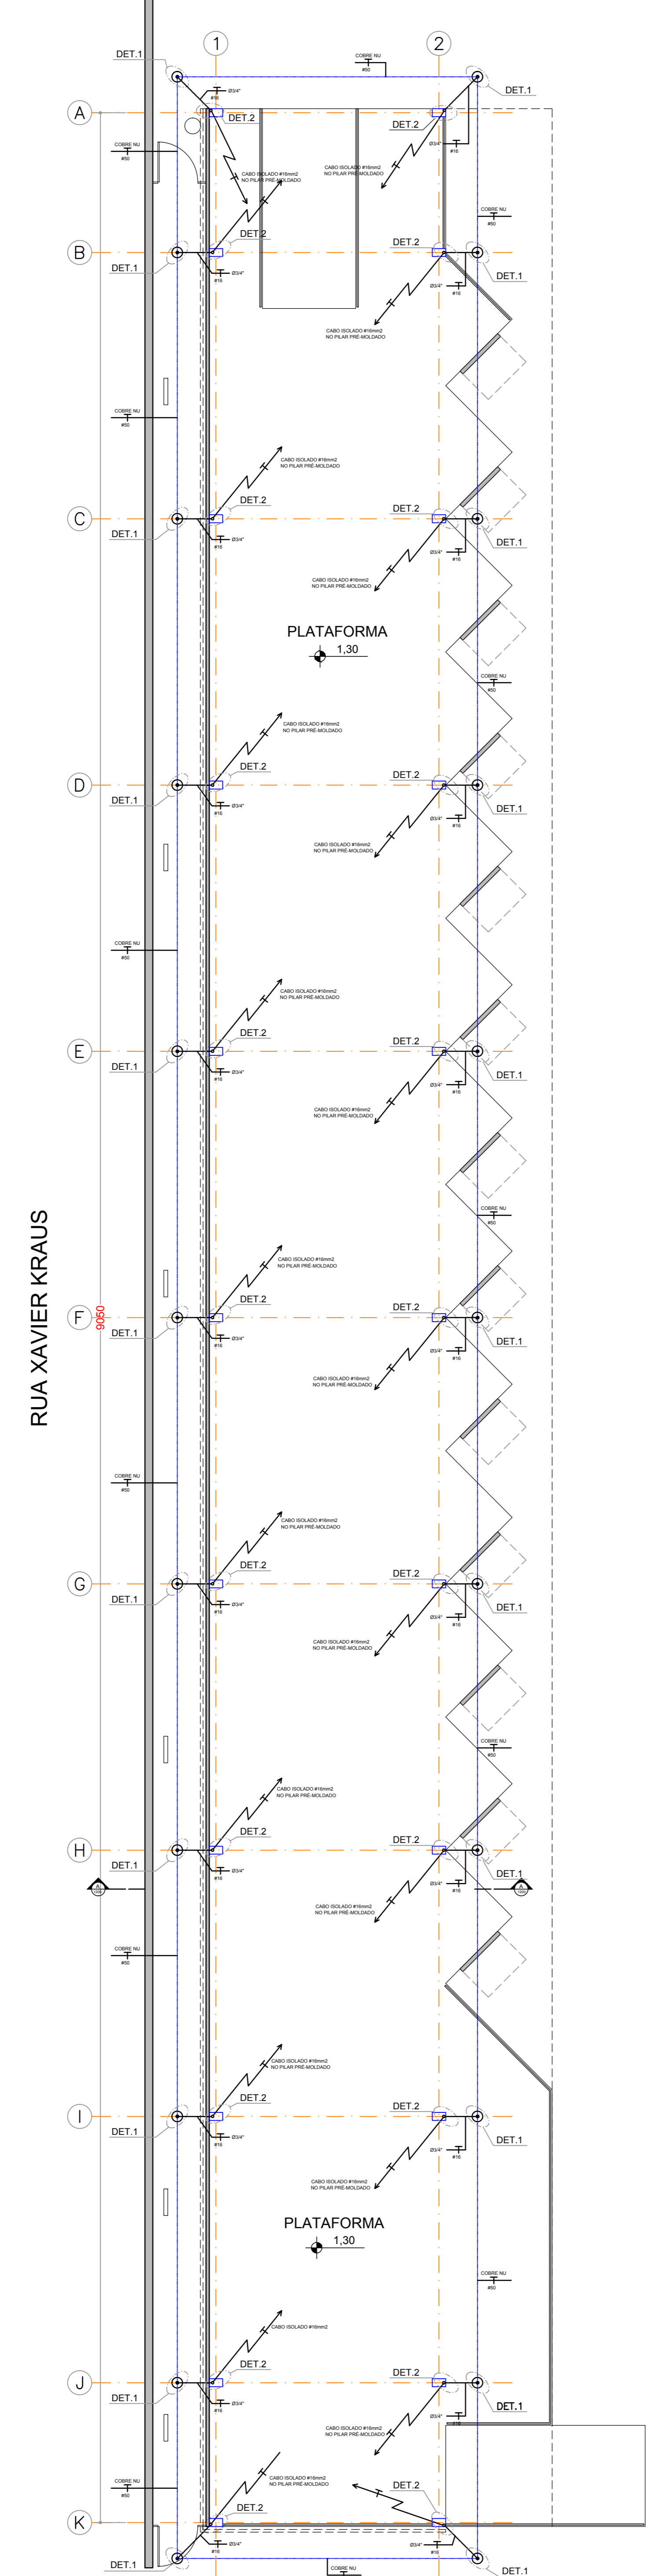

PLANTA COBERTURA - PARA RAIOS
ESCALA 1:25

PLANTA PLATAFORMA - PARA RAIOS
ESCALA 1:25

REV.	DATA	EMISSÃO INICIAL	DESCRÇÃO	RESP.

SUPERVISOR:
EMPRESAMENTO - OBRA
CEAGESP - SP
Av. Dr. Gastão Vidigal, 1946-Vila Leopoldina-São Paulo/SP
ASSUNTO
PLATAFORMA DE DESCARGA
ANTE PROJETO
SIST. PROTEÇÃO CONTRA DESCARGAS ATMOSFÉRICAS
NOME DO ARQUIVO
CÓDIGO OBRA
CEAGESP - ARQ-PE-007
Nº FOLHA
ASSUNTO
Nº REV.
PROJETA