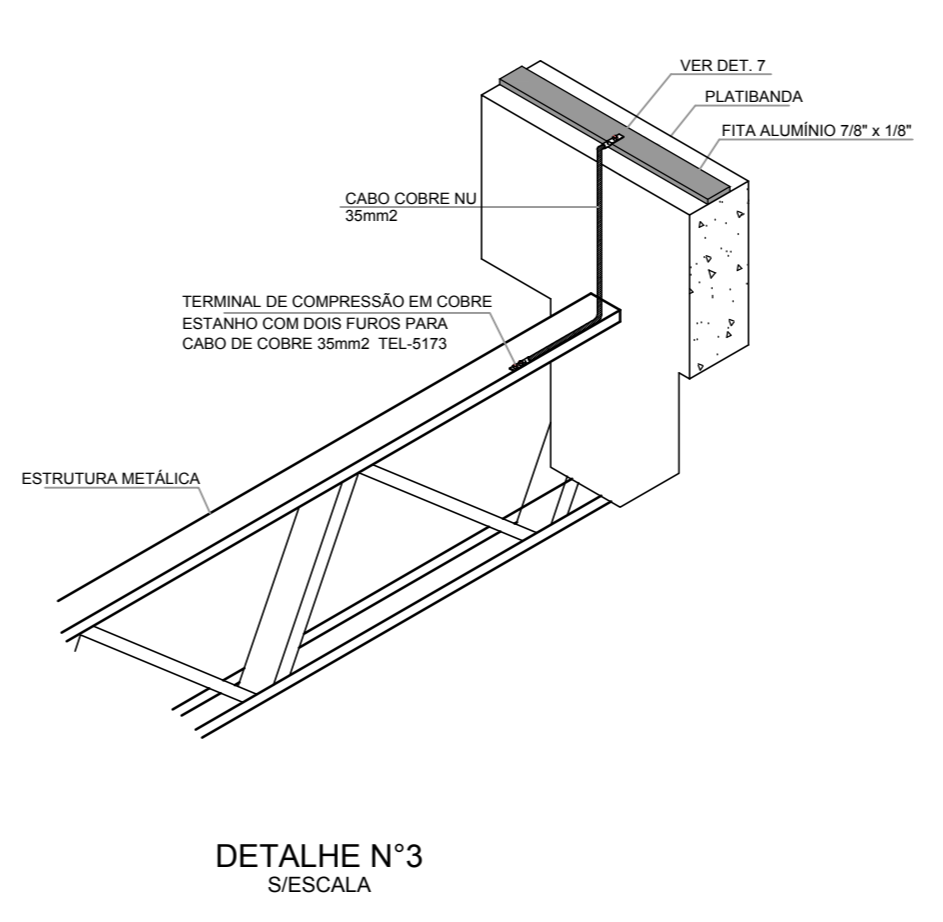

PLANTA COBERTURA - PARA RAIOS
ESCALA 1:25

PLANTA PLATAFORMA - PARA RAIOS
ESCALA 1:25

REV.	DATA	EMISSÃO INICIAL	DESCRÇÃO	RESP.

SUPERVISOR:
EMPRESAMENTO - OBRA
CEAGESP - SP
Av. Dr. Gastão Vidigal, 1946-Vila Leopoldina-São Paulo/SP
ASSUNTO
PLATAFORMA DE DESCARGA
ANTE PROJETO
SIST. PROTEÇÃO CONTRA DESCARGAS ATMOSFÉRICAS
NOME DO ARQUIVO
CÓDIGO OBRA
CEAGESP - ARQ-PE-007
Nº FOLHA
ASSUNTO
Nº REV.
PROJETA