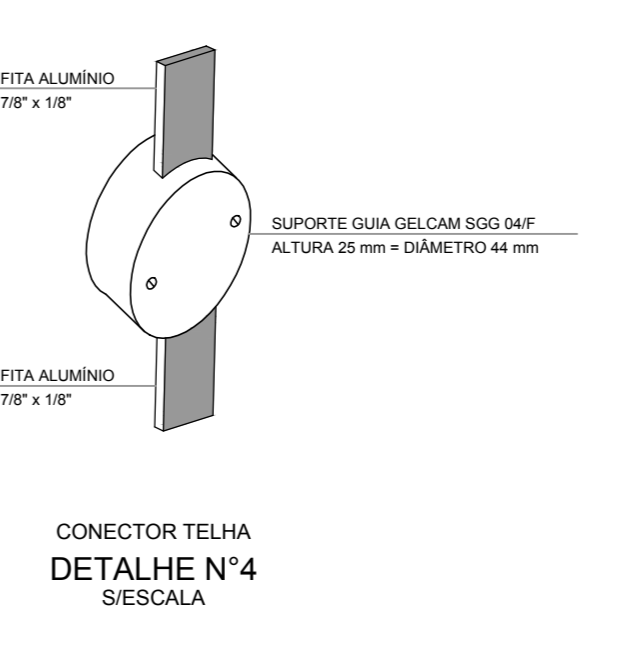

PLANTA COBERTURA - PARA RAIOS
ESCALA 1:25

PLANTA PLATAFORMA - PARA RAIOS
ESCALA 1:25

REV.	DATA	EMISSÃO INICIAL	DESCRÇÃO	RESP.

SUPERVISOR:
EMPRESAMENTO - OBRA
CEAGESP - SP
Av. Dr. Gastão Vidigal, 1946-Vila Leopoldina-São Paulo/SP
ASSUNTO
PLATAFORMA DE DESCARGA
ANTE PROJETO
SIST. PROTEÇÃO CONTRA DESCARGAS ATMOSFÉRICAS
NOME DO ARQUIVO
CÓDIGO OBRA
CEAGESP - ARQ-PE-007
Nº FOLHA
ASSUNTO
Nº REV.
PROJETA