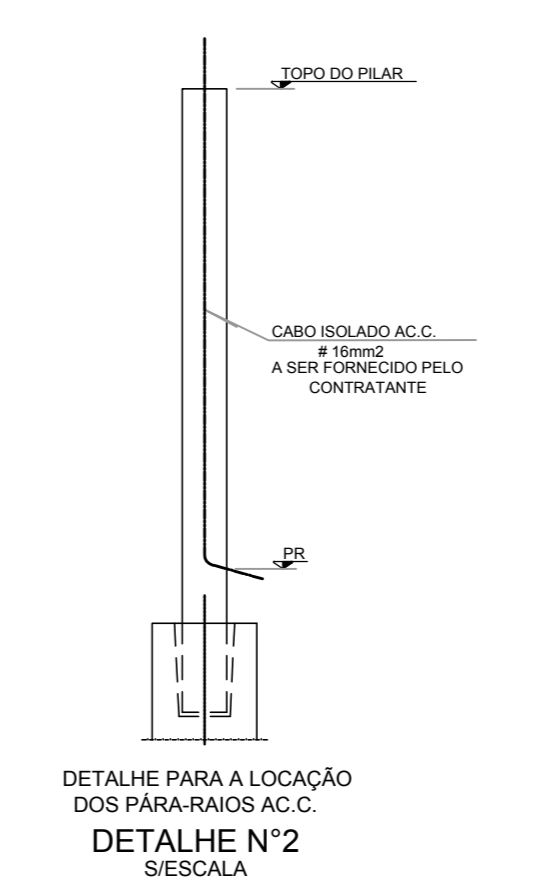

PLANTA COBERTURA - PARA RAIOS
ESCALA 1:25

PLANTA PLATAFORMA - PARA RAIOS
ESCALA 1:25

REV.	DATA	EMISSÃO INICIAL	DESCRÇÃO	RESP.

SUPERVISOR:
EMPRESAMENTO - OBRA
CEAGESP - SP
Av. Dr. Gastão Vidigal, 1946-Vila Leopoldina-São Paulo/SP
ASSUNTO
PLATAFORMA DE DESCARGA
ANTE PROJETO
SIST. PROTEÇÃO CONTRA DESCARGAS ATMOSFÉRICAS
NOME DO ARQUIVO
CÓDIGO OBRA
CEAGESP - ARQ-PE-007
Nº FOLHA
ASSUNTO
Nº REV.
PROJETA