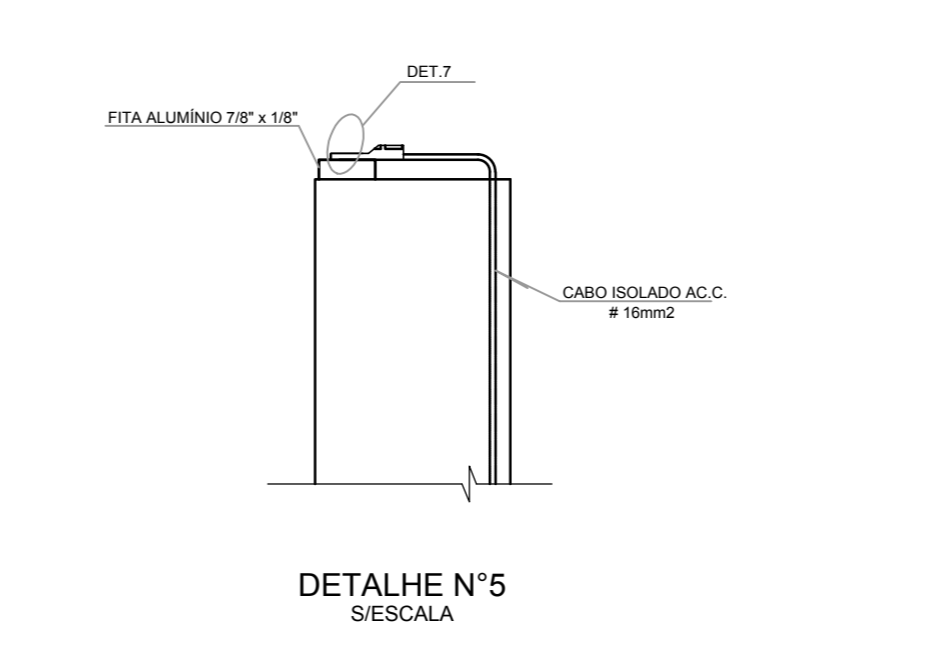

PLANTA COBERTURA - PARA RAIOS
ESCALA 1:25

PLANTA PLATAFORMA - PARA RAIOS
ESCALA 1:25

REV.	DATA	EMISSÃO INICIAL	DESCRÇÃO	RESP.

SUPERVISOR:
EMPRESAMENTO - OBRA
CEAGESP - SP
Av. Dr. Gastão Vidigal, 1946-Vila Leopoldina-São Paulo/SP
ASSUNTO
PLATAFORMA DE DESCARGA
ANTE PROJETO
SIST. PROTEÇÃO CONTRA DESCARGAS ATMOSFÉRICAS
NOME DO ARQUIVO
CÓDIGO OBRA
CEAGESP - ARQ-PE-007
Nº FOLHA
ASSUNTO
Nº REV.
PROJETA