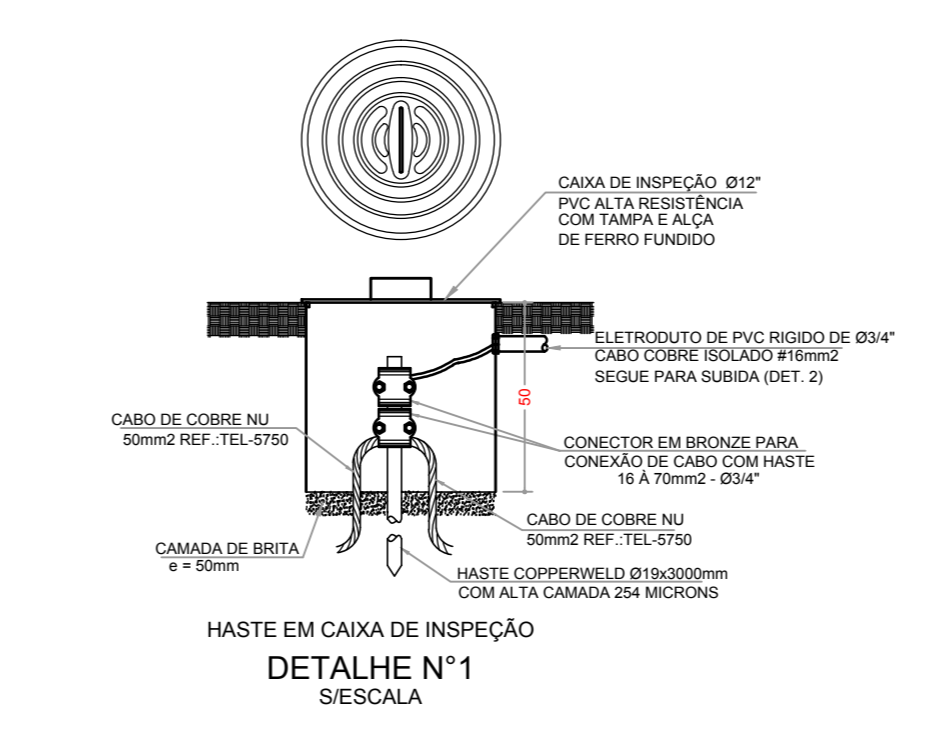

PLANTA COBERTURA - PARA RAIOS
ESCALA 1:25

PLANTA PLATAFORMA - PARA RAIOS
ESCALA 1:25

REV.	DATA	EMISSÃO INICIAL	DESCRÇÃO	RESP.

SUPERVISOR:
EMPRESAMENTO - OBRA
CEAGESP - SP
Av. Dr. Gastão Vidigal, 1946-Vila Leopoldina-São Paulo/SP
ASSUNTO
PLATAFORMA DE DESCARGA
ANTE PROJETO
SIST. PROTEÇÃO CONTRA DESCARGAS ATMOSFÉRICAS
NOME DO ARQUIVO
CÓDIGO OBRA
CEAGESP - ARQ-PE-007
Nº FOLHA
ASSUNTO
Nº REV.
PROJETA