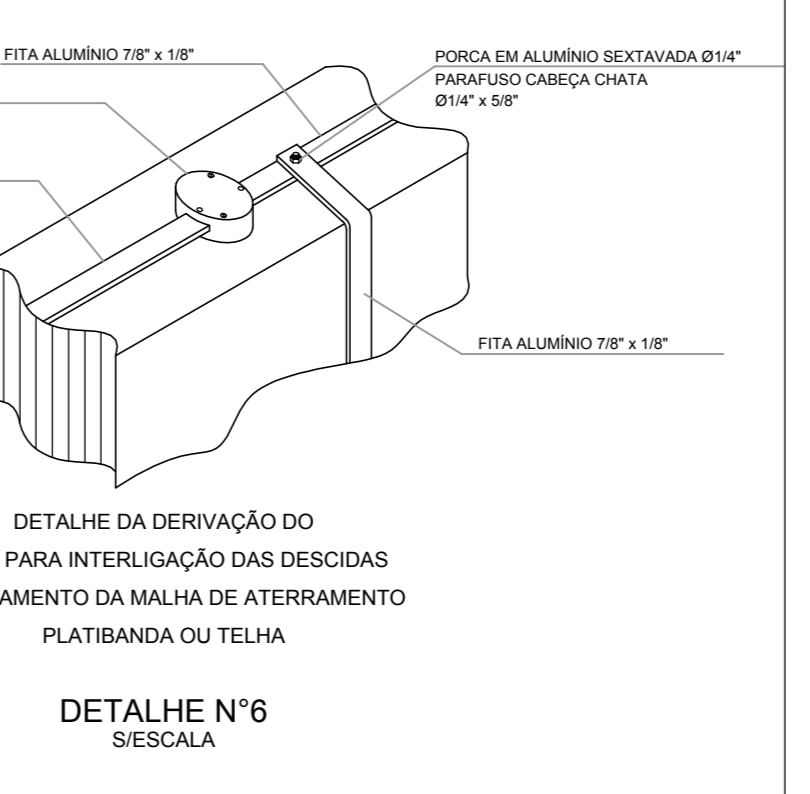

PLANTA COBERTURA - PARA RAIOS
ESCALA 1:25

PLANTA PLATAFORMA - PARA RAIOS
ESCALA 1:25

REV.	DATA	EMISSÃO INICIAL	DESCRÇÃO	RESP.

SUPERVISOR:
EMPRESAMENTO - OBRA
CEAGESP - SP
Av. Dr. Gastão Vidigal, 1946-Vila Leopoldina-São Paulo/SP
ASSUNTO
PLATAFORMA DE DESCARGA
ANTE PROJETO
SIST. PROTEÇÃO CONTRA DESCARGAS ATMOSFÉRICAS
NOME DO ARQUIVO
CÓDIGO OBRA
CEAGESP - ARQ-PE-007
Nº FOLHA
ASSUNTO
Nº REV.
PROJETA