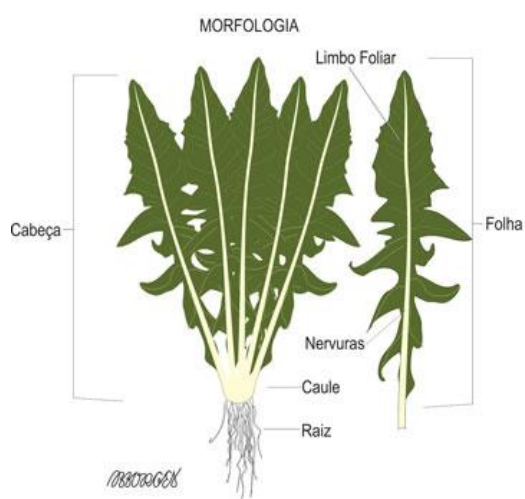

Catalonha

Guia de identificação

Cichorium intybus L.

Guia de variedades

Principais variedades de catalonha comercializadas na CEAGESP

Ilustrações: Bertoldo Borges Filho

Grupos de mercado	Hábitos de crescimento	Folhas	Coloração	Embalagem e peso mais comum
Almeirão-catalonha	Vertical	Abertas, estreitas	Verde	
Catalonha	Vertical	Abertas, largas, dentadas	Verde escuro	Madeira e plástico 6 kg
Spadona	Vertical	Abertas, estreitas	Verde médio	

Tabela de equivalência

Denominação cotação CEAGESP	Denominação mercado atacadista	Classe de valoração	Unidade de medida	Medida
	Maço (tipo 12)		Massa (g)	Maior que 300

Índices

Denominação mercado atacadista	Índice de aproveitamento	Índice de valoração	Índice de escolha
Maço (tipo 12)	0,54	1,00	0,54

Sazonalidade

SAZONALIDADE POR QUANTIDADE (TONELADAS) DE PRODUTOS

Tabela de sazonalidade de acordo com a quantidade (toneladas) dos principais produtos comercializados no ETSP (conforme a legenda, a cor verde representa produtos com alta disponibilidade (quantidade) para aquele período; a cor amarela indica média disponibilidade e a cor vermelha indica baixa disponibilidade).

SAZONALIDADE POR PREÇO (R\$/Kg) DE PRODUTOS

Tabela de sazonalidade de acordo com o preço (R\$/kg) dos principais produtos comercializados no ETSP (a legenda indica que produtos na cor verde estão com preços mais baixos; na cor amarela são os preços médios e na cor vermelha os preços em alta).