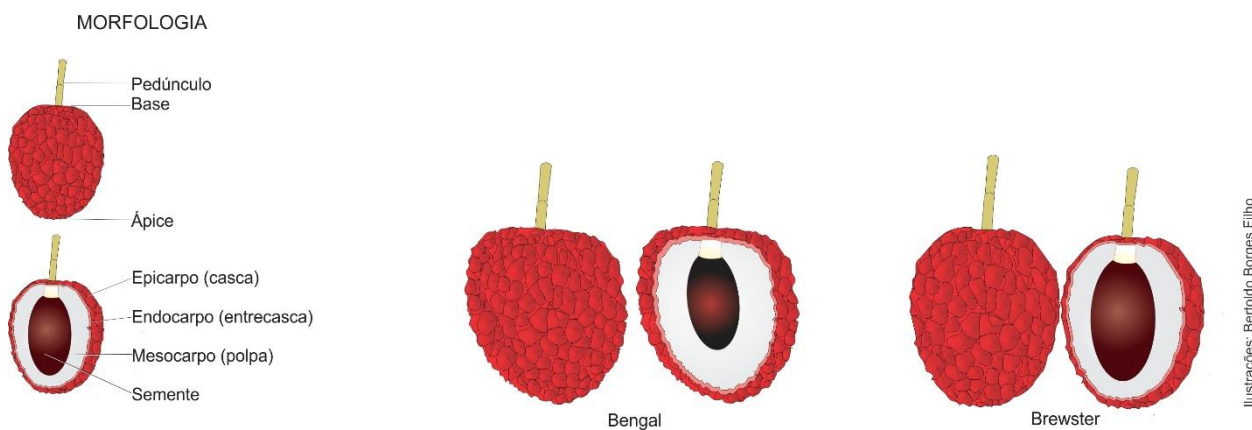

● Lichia

Guia de identificação

Litchi chinensis Sonn.

Guia de variedades

Principais variedades de lichia comercializadas na CEAGESP

Grupo de mercado	Formato	Coloração da casca	Polpa	Embalagem e peso mais comum
Bengal	Cordiforme	Vermelho-brilhante	Firme	Papelão (8 cumbucas) de 4 kg
Brewster	Elíptico	Vermelho-brilhante	Macia	Papelão (8 cumbucas) de 4 kg

Tabela de equivalência

Denominação cotação CEAGESP	Denominação mercado atacadista	Classe de valoração	Diamêtro equatorial
A	Cumbuca		Maior que 25 (mm)
	Com ramo		Maior que 25 (mm)

Índices

Denominação cotação CEAGESP	Denominação mercado atacadista	Índice de aproveitamento	Índice de valoração	Índice de escolha
A	Cumbuca	0,67	1,00	0,67
	Com ramo	0,00	0,00	0,00

Sazonalidade

SAZONALIDADE POR QUANTIDADE (TONELADAS) DE PRODUTOS

Tabela de sazonalidade de acordo com a quantidade (toneladas) dos principais produtos comercializados no ETSP (conforme a legenda, a cor verde representa produtos com alta disponibilidade (quantidade) para aquele período; a cor amarela indica média disponibilidade e a cor vermelha indica baixa disponibilidade).