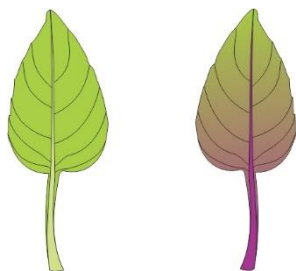

Manjericão

Guia de identificação

Ocimum basilicum L.

Guia de variedades

Principais variedades de manjericão comercializadas na CEAGESP

Nome	Nome científico	Descrição
Manjericão	<i>Ocimum basilicum</i>	Folhas opostas, ovais, pecioladas e de cor verde-clara.
Manjericão-roxo	<i>Ocimum purpureus</i>	Folhas roxas, podendo apresentar coloração verde quando expostas à luz solar em excesso.

Tabela de equivalência

Denominação cotação CEAGESP	Denominação mercado atacadista	Classe de valoração	Unidade de medida	Medida
	Maço	A	Massa do maço (g)	Maior que 150

Índices

Denominação cotação CEAGESP	Denominação mercado atacadista	Índice de aproveitamento	Índice de valoração	Índice de escolha
	Maço	0,73	1,00	0,73

Sazonalidade

SAZONALIDADE POR QUANTIDADE (TONELADAS) DE PRODUTOS

Tabela de sazonalidade de acordo com a quantidade (toneladas) dos principais produtos comercializados no ETSP (conforme a legenda, a cor verde representa produtos com alta disponibilidade (quantidade) para aquele período; a cor amarela indica média disponibilidade e a cor vermelha indica baixa disponibilidade).

SAZONALIDADE POR PREÇO (R\$/Kg) DE PRODUTOS

Tabela de sazonalidade de acordo com o preço (R\$/kg) dos principais produtos comercializados no ETSP (a legenda indica que produtos na cor verde estão com preços mais baixos; na cor amarela são os preços médios e na cor vermelha os preços em alta).