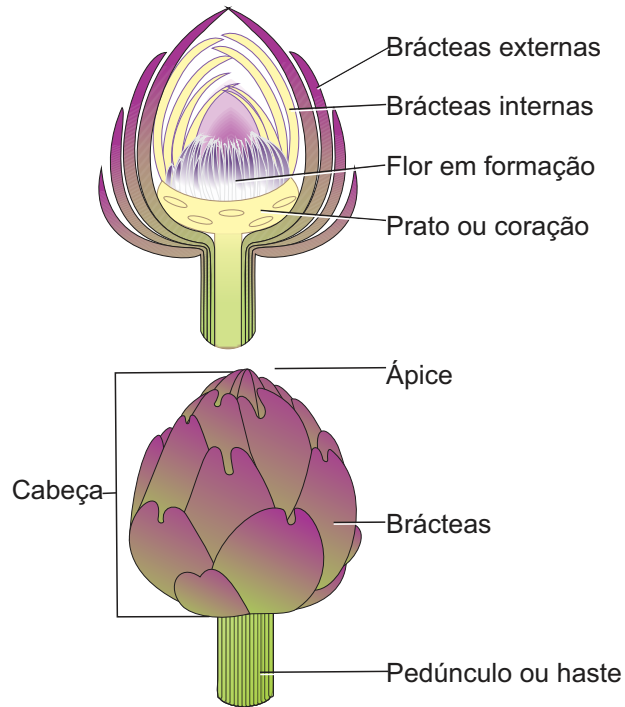

PRINCIPAIS GRUPOS VARIETAIS DE ALCACHOFRA COMERCIALIZADOS NA CEAGESP

MORFOLOGIA

Roxo

Verde

Ilustrações: Bertoldo Borges Filho

BORGES

Grupos varietais	Formato das brácteas	Coloração das brácteas externas	Coloração da flor
Roxo	Extremidade arredondada e bifurcada	Roxa com base esverdeada	Roxo-azulada
Verde	Extremidade pontiaguda	Verde	Roxo-azulada