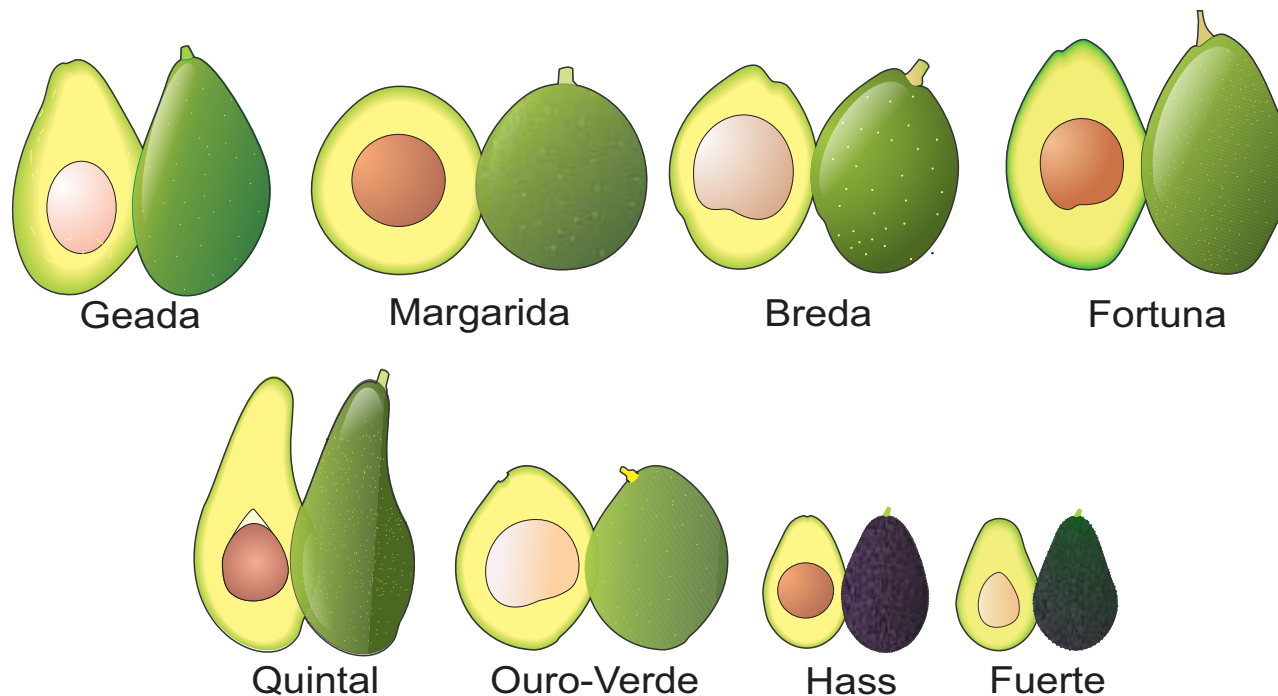

PRINCIPAIS VARIEDADES DE ABACATE COMERCIALIZADAS NA CEAGESP

MORFOLOGIA DO ABACATE

Ilustrações: Bertoldo Borges Filho

Variedades	Formato	Coloração da casca	Textura da casca	Espessura da casca	Coloração da polpa
Geada	Piriforme	Verde	Lisa	Fina	Amarela
Margarida	Esferóide	Verde	Rugosa	Grossa	Verde-clara
Breda	Elíptico	verde	Lisa	Fina	Amarela
Fortuna	Piriforme	Verde	Rugosa	Média	Amarela
Quintal	Piriforme	Verde	Lisa	Média	Amarela
Ouro-verde	Elíptico	Verde	Rugosa	Média	Amarela
Hass	Piriforme	Verde a Roxa	Rugosa	Grossa	Amarela
Fuerte	Piriforme	Verde a Roxa	Rugosa	Grossa	Amarela