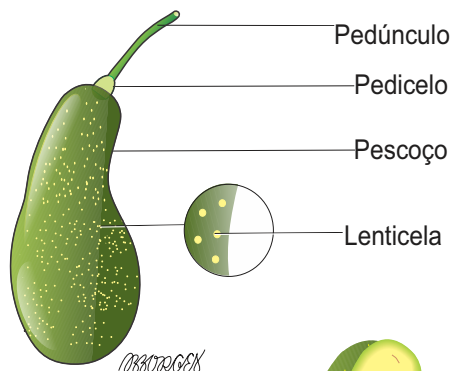

PRINCIPAIS VARIEDADES DE ABACATE COMERCIALIZADAS NA CEAGESP

MORFOLOGIA DO ABACATE

Ilustrações: Bertoldo Borges Filho

Variedades	Formato	Coloração da casca	Textura da casca	Espessura da casca	Coloração da polpa
Geada	Piriforme	Verde	Lisa	Fina	Amarela
Margarida	Esferóide	Verde	Rugosa	Grossa	Verde-clara
Breda	Elíptico	verde	Lisa	Fina	Amarela
Fortuna	Piriforme	Verde	Rugosa	Média	Amarela
Quintal	Piriforme	Verde	Lisa	Média	Amarela
Ouro-verde	Elíptico	Verde	Rugosa	Média	Amarela
Hass	Piriforme	Verde a Roxa	Rugosa	Grossa	Amarela
Fuerte	Piriforme	Verde a Roxa	Rugosa	Grossa	Amarela