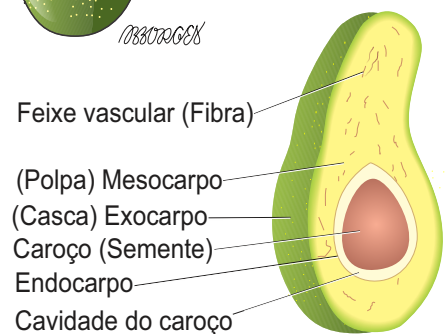

PRINCIPAIS VARIEDADES DE ABACATE COMERCIALIZADAS NA CEAGESP

MORFOLOGIA DO ABACATE

Ilustrações: Bertoldo Borges Filho

Variedades	Formato	Coloração da casca	Textura da casca	Espessura da casca	Coloração da polpa
Geada	Piriforme	Verde	Lisa	Fina	Amarela
Margarida	Esferóide	Verde	Rugosa	Grossa	Verde-clara
Breda	Elíptico	verde	Lisa	Fina	Amarela
Fortuna	Piriforme	Verde	Rugosa	Média	Amarela
Quintal	Piriforme	Verde	Lisa	Média	Amarela
Ouro-verde	Elíptico	Verde	Rugosa	Média	Amarela
Hass	Piriforme	Verde a Roxa	Rugosa	Grossa	Amarela
Fuerte	Piriforme	Verde a Roxa	Rugosa	Grossa	Amarela