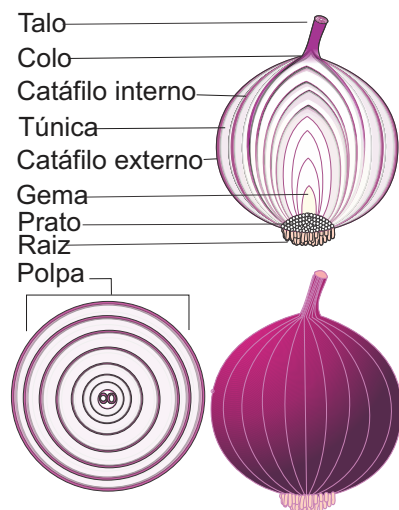

PRINCIPAIS GRUPOS VARIETAIS DE CEBOLA COMERCIALIZADOS NA CEAGESP

MORFOLOGIA

BBORGES

Branco

Amarelo

Vermelho

Roxo

Ilustrações: Bertoldo Borges Filho

Grupos varietais	Coloração da casca	Coloração da polpa
Branco	Branca	Branca
Amarelo	Amarela	Amarela
Vermelho	Vermelha	Amarela
Roxo	Roxa	Roxa